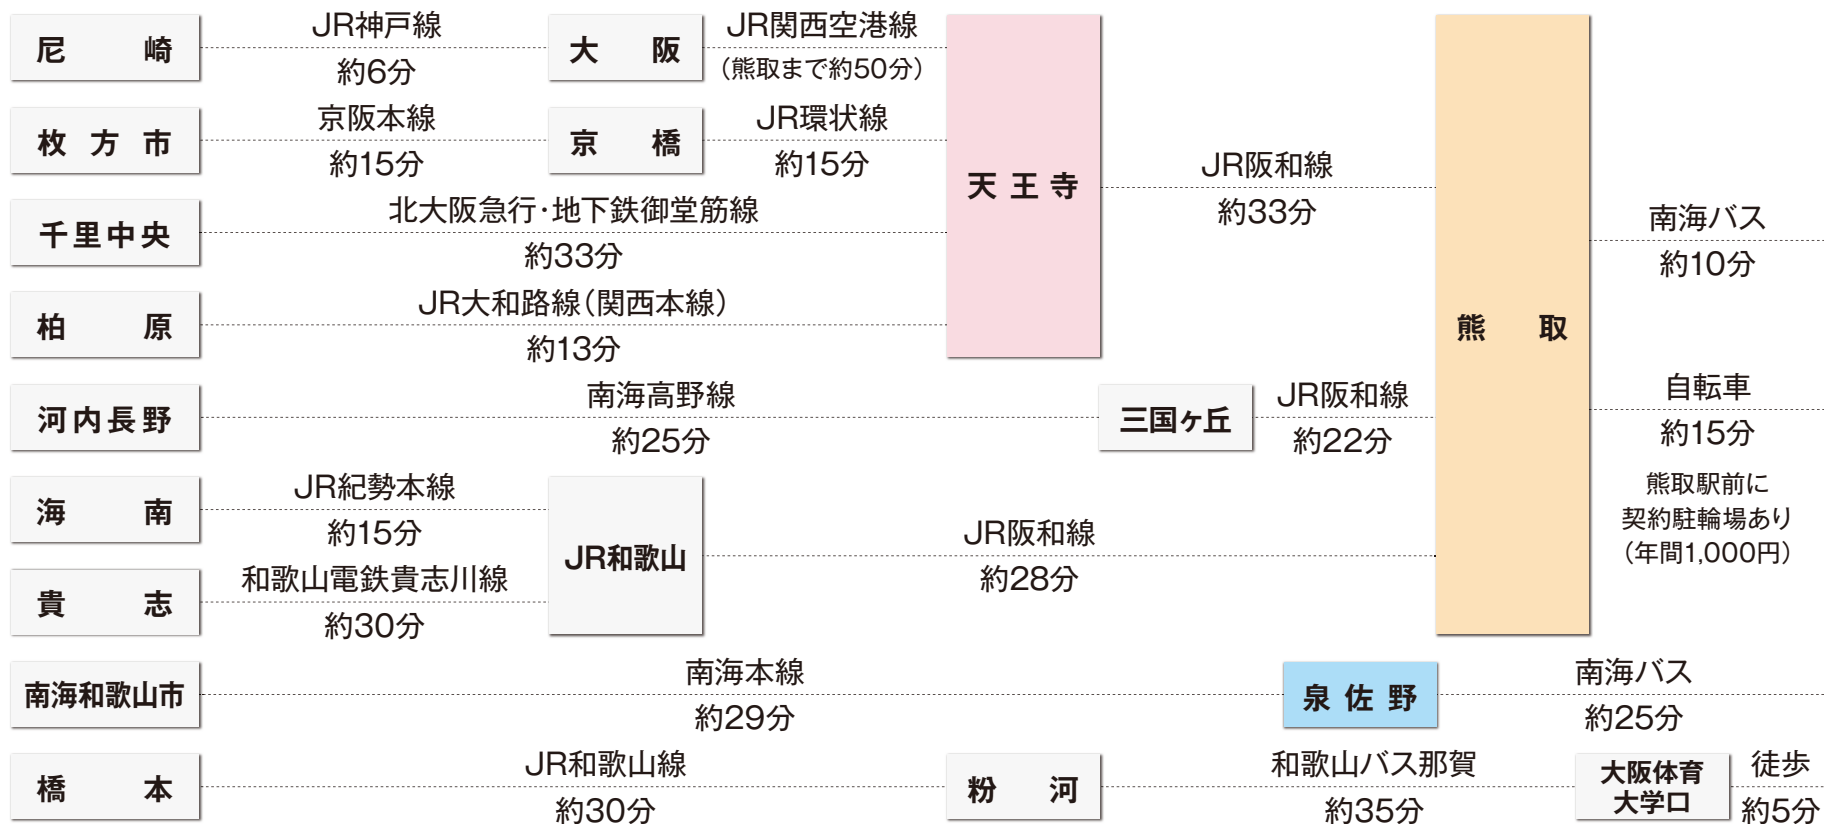

Access

## 関西主要駅からのルートと所要時間

大阪市内や和歌山からも通学可能です。

大阪体育大学浪商高等学校