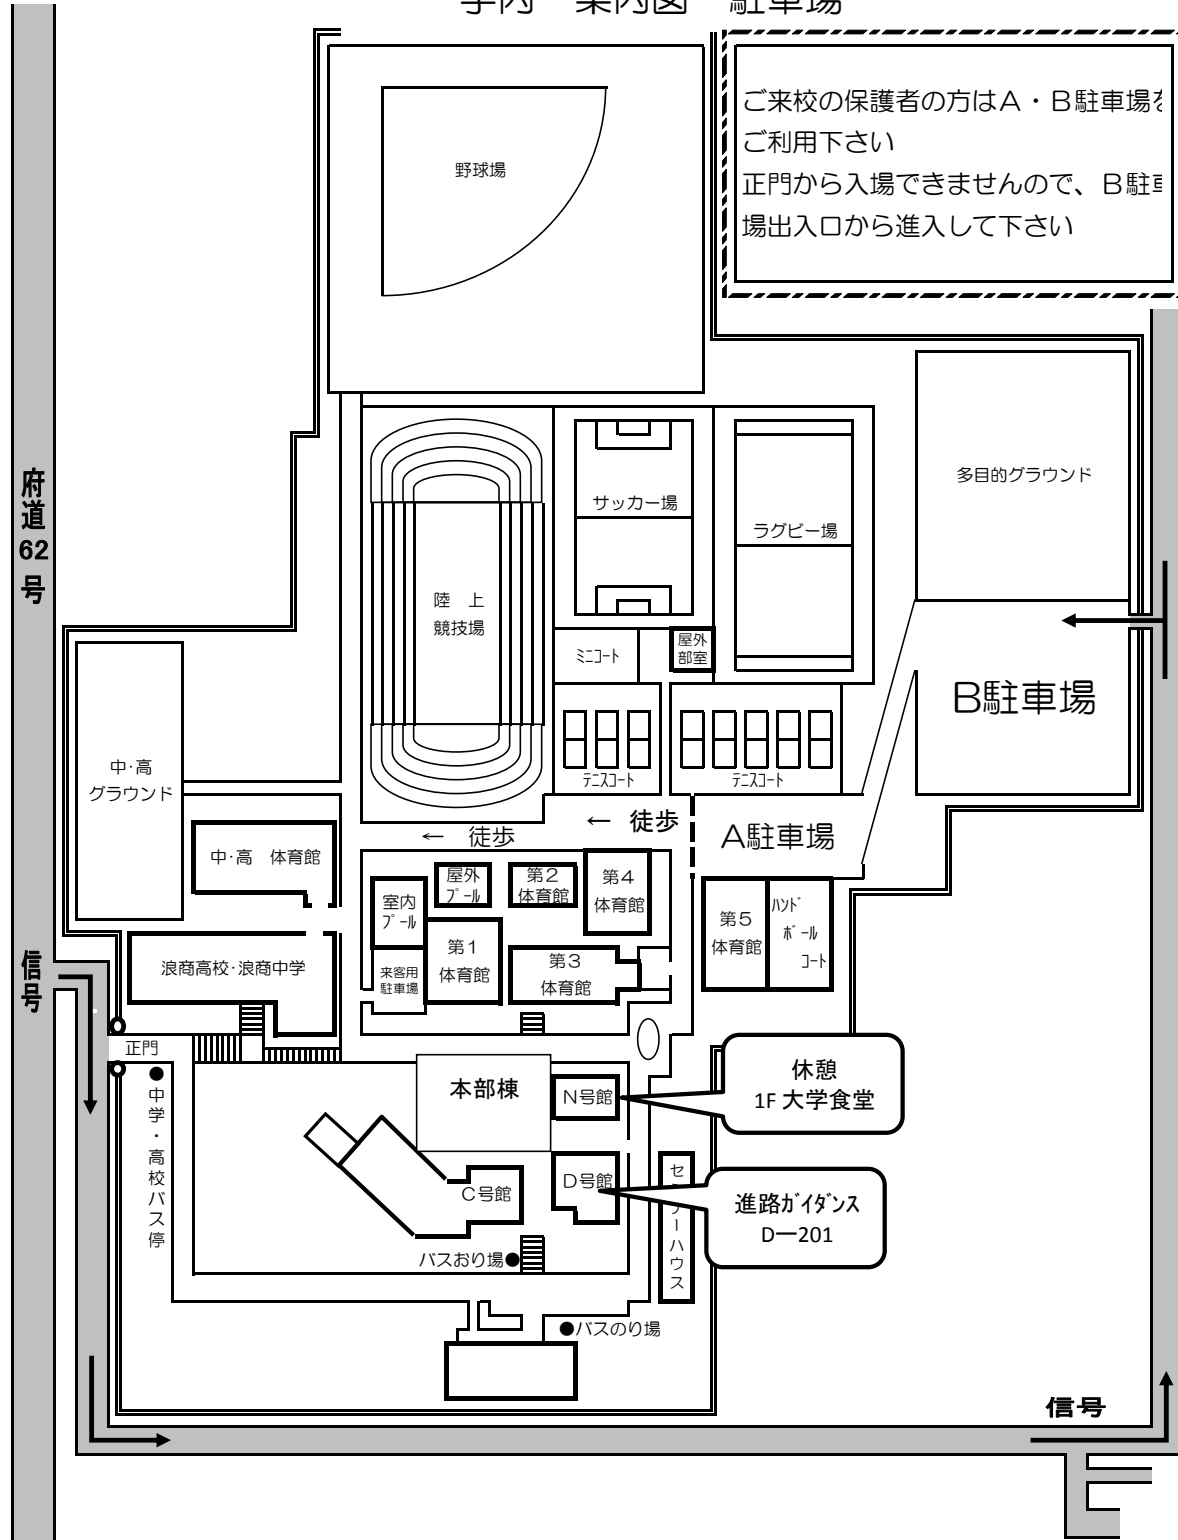

駐車場 案内図

至 熊取駅

学内 案内図 駐車場

至 泉佐野・和歌山