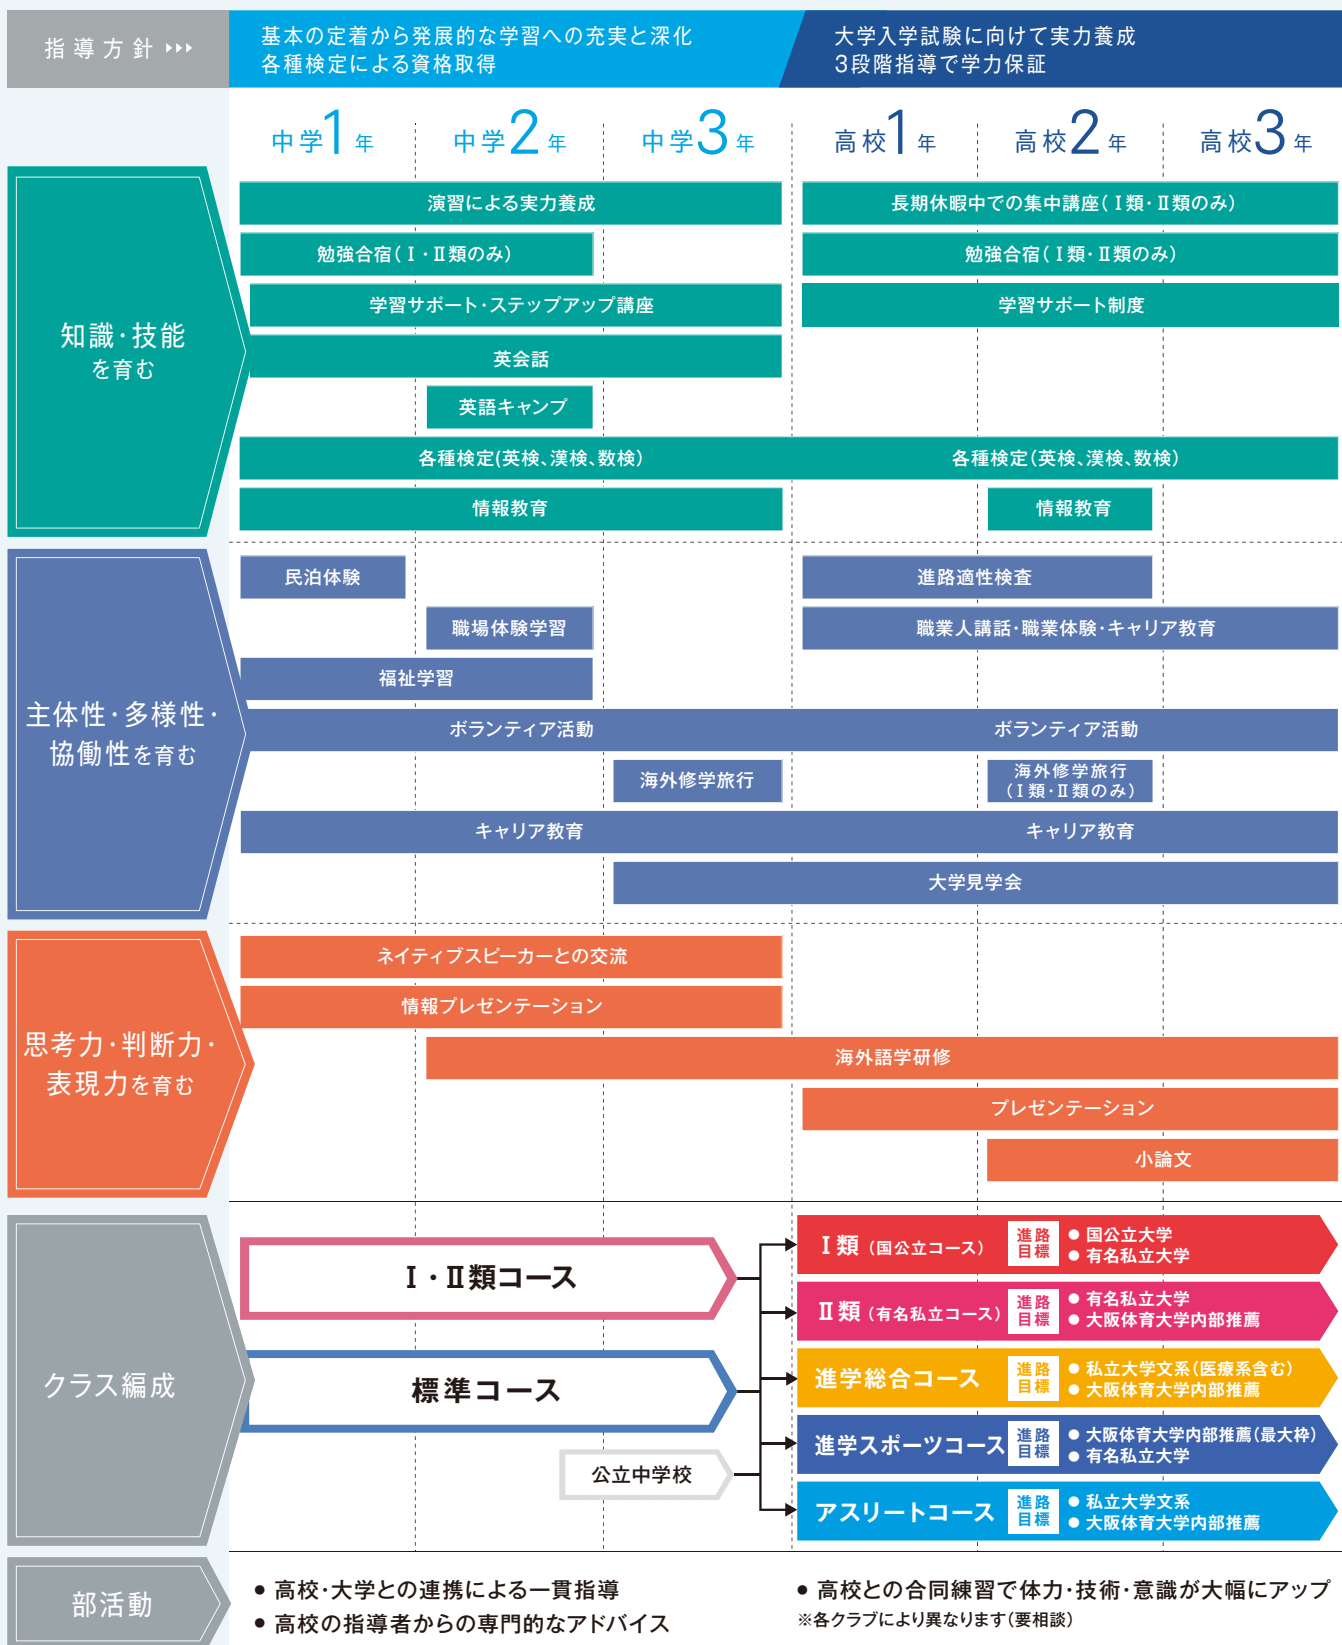

2020年の大学入試改革に備え求められる「確かな学力」を育むプログラムを6年間実施。

特色ある取組

浪商高校  
大学入試  
合格実績

- 大阪体育大学(体育学部)
- 大阪体育大学(教育学部)
- 大阪大学
- 神戸大学
- 和歌山大学
- 筑波大学
- 山口大学
- 鳴門教育大学
- 大阪市立大学
- 和歌山県立医科大学
- 関西大学
- 関西学院大学
- 同志社大学
- 立命館大学
- 京都産業大学
- 近畿大学
- 甲南大学
- 龍谷大学
- 摂南大学
- 神戸学院大学
- 追手門学院大学
- 桃山学院大学
- 早稲田大学
- 法政大学
- 中央大学
- 東海大学
- その他医療系大学等