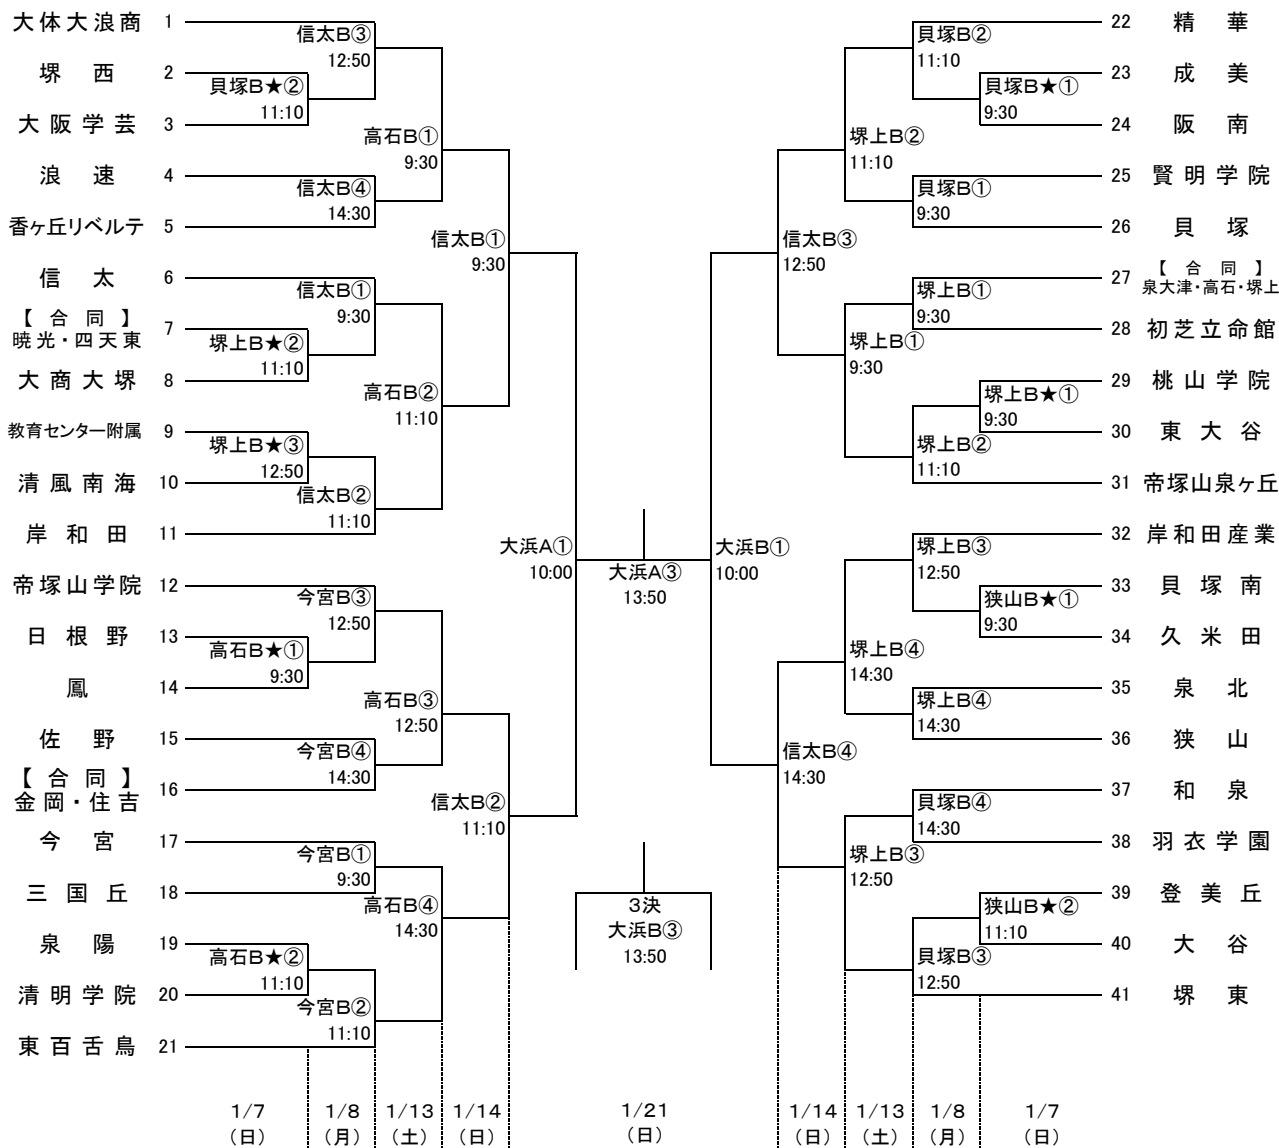

令和5年度 第71回大阪高等学校バスケットボール新人大会 南地区大会

女子

信太－信太高校 貝塚－貝塚高校 堺上－堺上高校 狭山－狭山高校
 今宮－今宮高校 高石－高石高校 金岡－金岡高校 大浜－大浜だいしんアリーナ

オフィシャル

★①	★②の両チームで
★②	★③の両チームで
★③	★①の両チームで

オフィシャル

①	②の両チームで
②	①の両チームで
③	④の両チームで
④	③の両チームで

連絡(注意)事項

・各会場へは、公共交通機関を利用してください。

- ・各会場へは、早く行き過ぎないようにしてください。原則、第1試合開始1時間前です。
 - ・各チームは貴重品の管理に注意して下さい。
 - ・会場校のゴミの後始末が大変なになっていますので、ゴミの持ち帰りにご協力ください。
 - ・メンバー表提出および競技者一覧表の提示は時間厳守をお願いします。
第1試合は試合開始30分前、2試合目以降は前の試合のハーフタイム時までです。
提示する競技者一覧表には確認しやすいように朱書きで背番号を記入しておいてください。
 - ・TO(テーブルオフィシャル)は必ず担当の両チームで行ってください。
- 大阪高体連バスケット携帯サイト <http://bbosaka.com/>