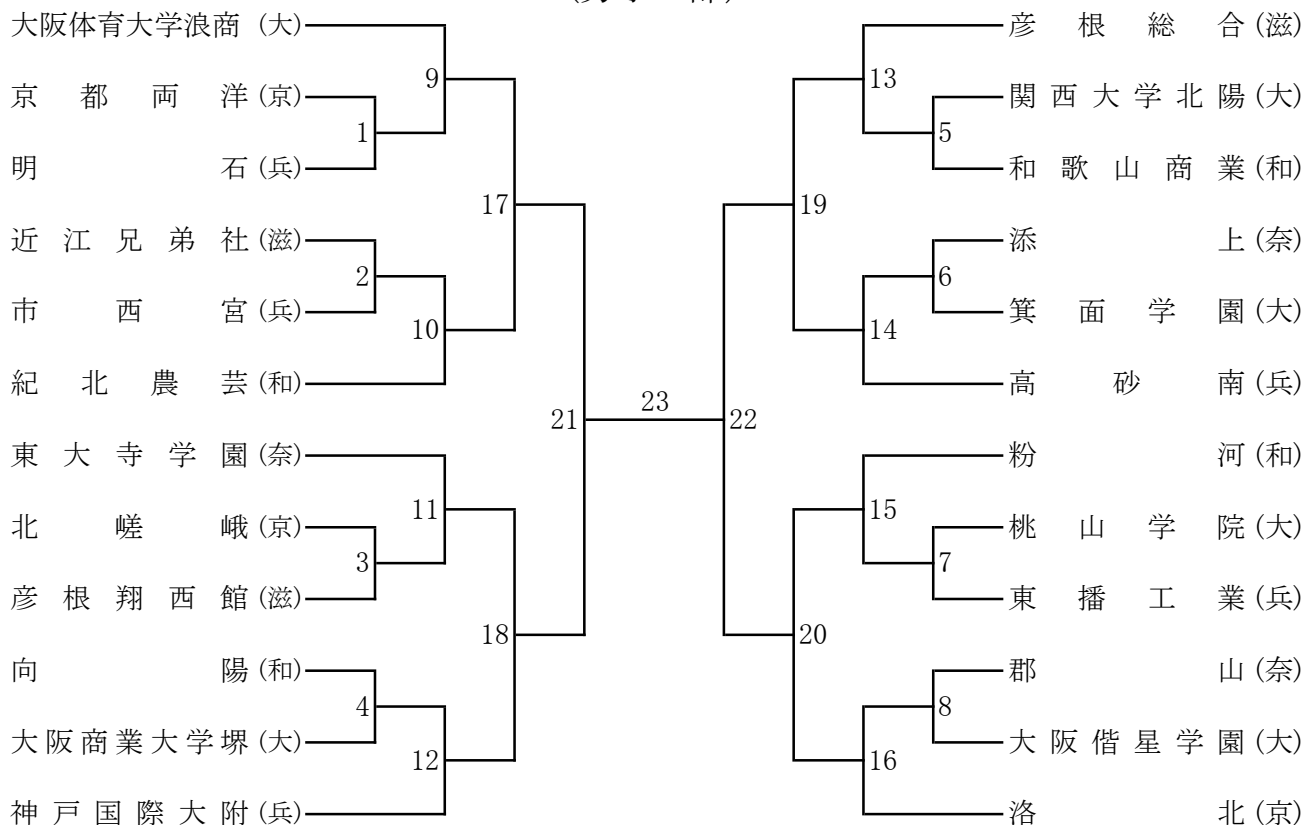

第69回近畿高校選手権大会

組み合わせ

(男子の部)

(女子の部)