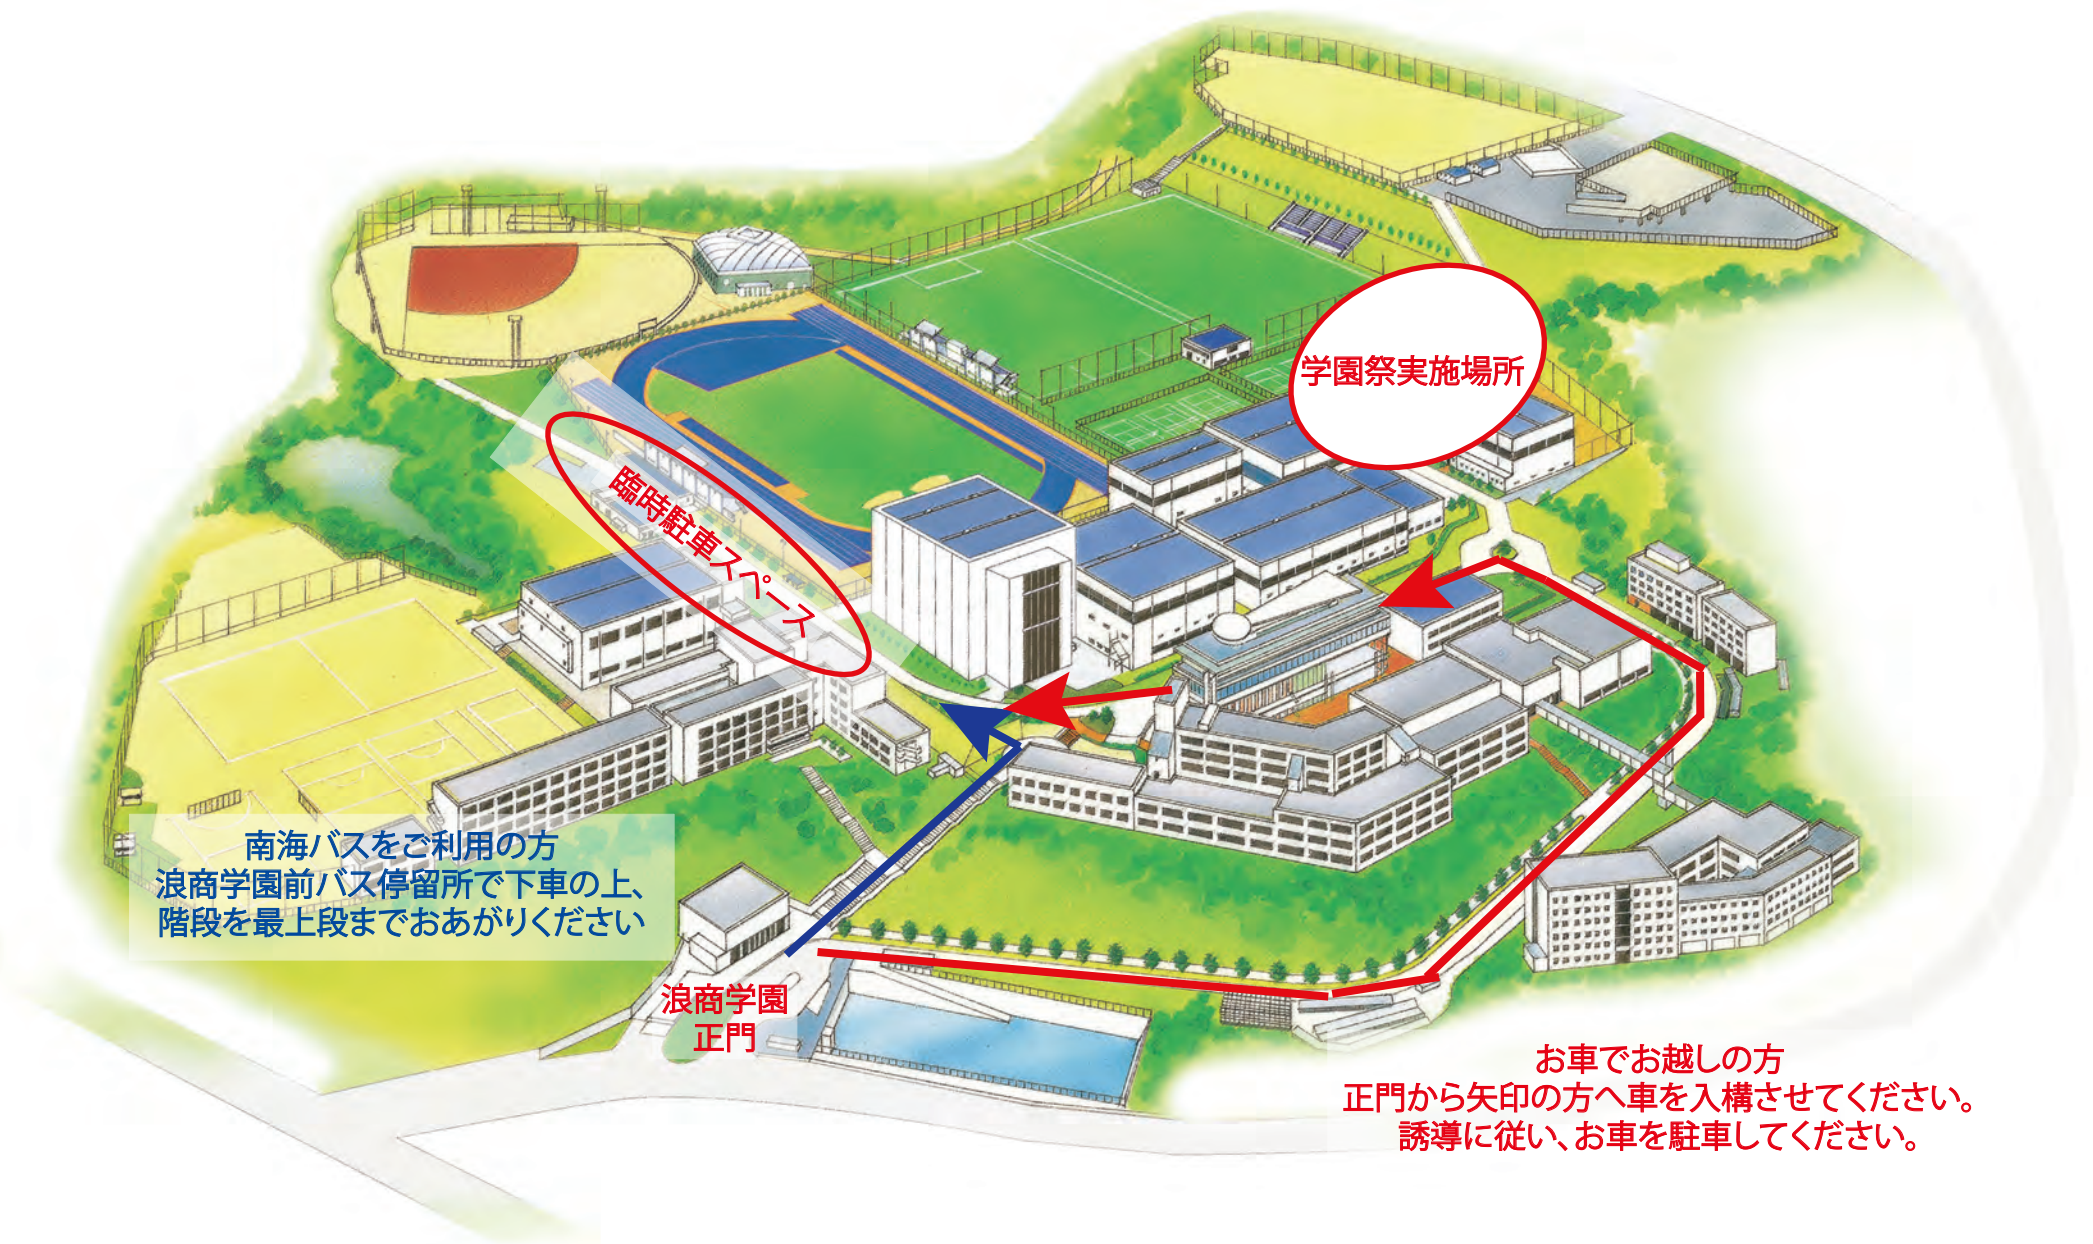

10月29日(土) オープンスクール

大阪体育大学の学園祭開催のため、お車の駐車に関して臨時駐車スペースを設けさせていただきます。

学園祭実施場所

臨時駐車スペース

南海バスをご利用の方
浪商学園前バス停留所で下車の上、
階段を最上段までお上がりください

浪商学園
正門

お車でお越しの方
正門から矢印の方へ車を入構させていただきます。
誘導に従い、お車を駐車してください。