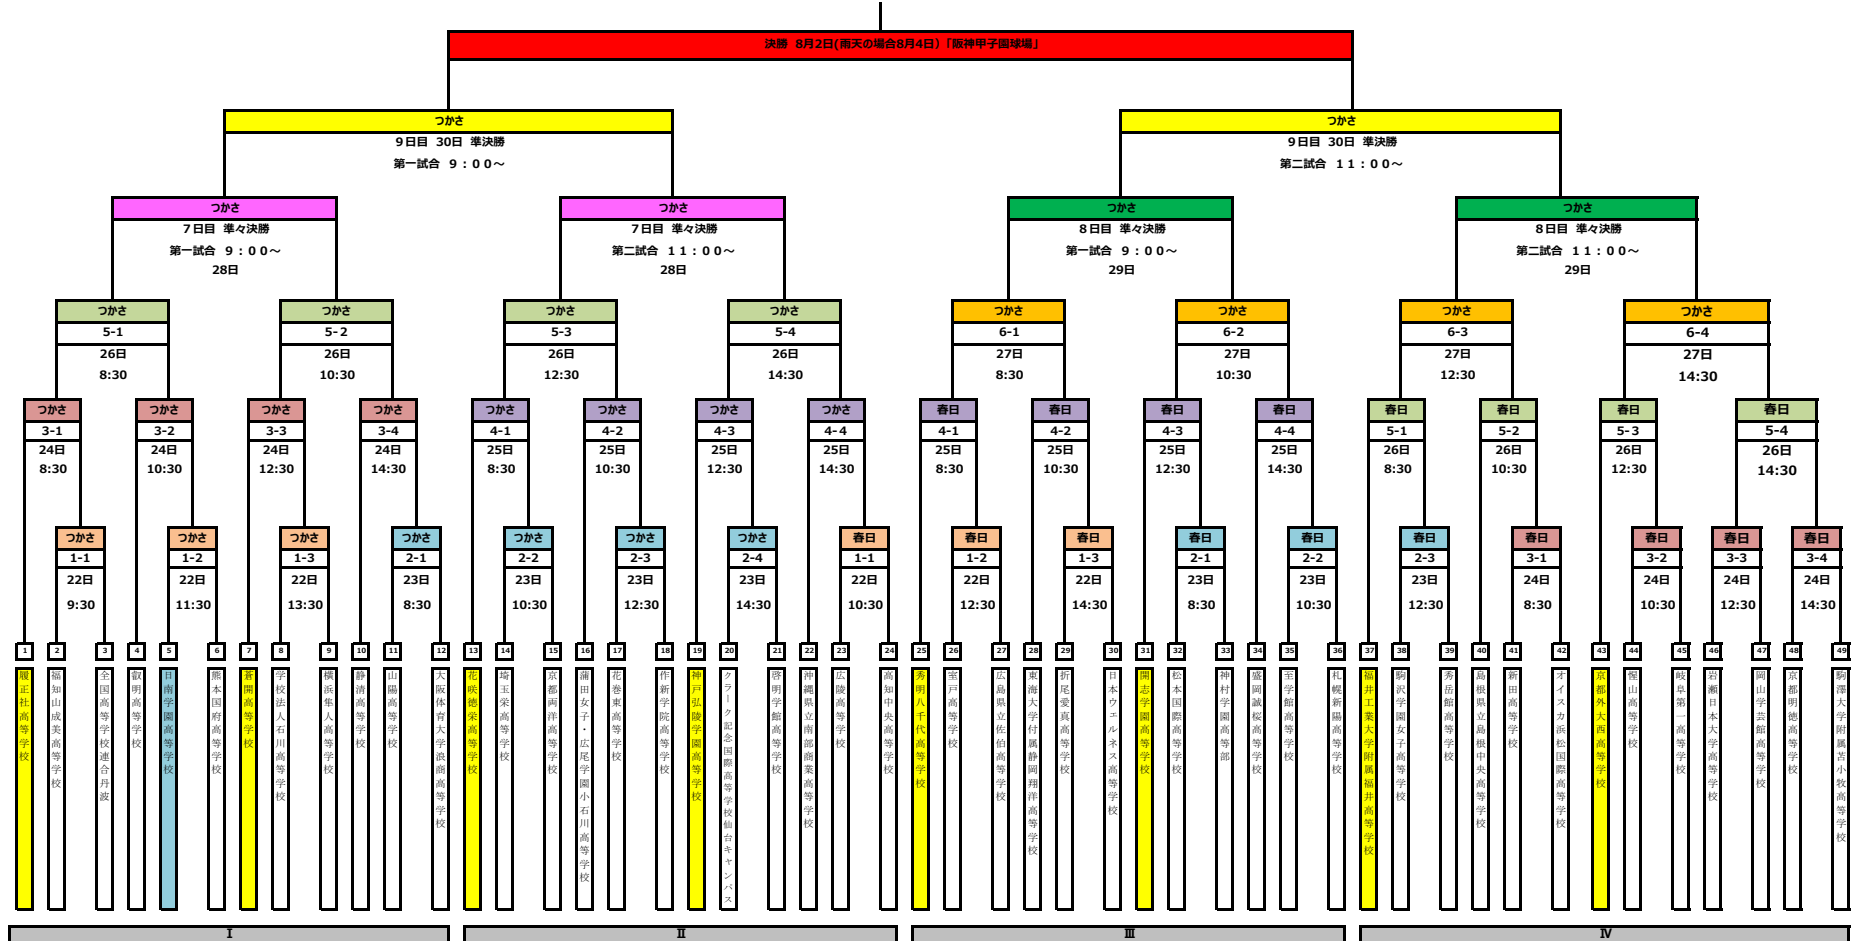

第26回 全国高等学校女子硬式野球選手権大会 トーナメント表

○決勝戦 [8月2日(火)] (雨天の場合8月4日) 阪神甲子園球場
○8月1日(月) 予備日 ○7月31日(日) 予備日
○9日目(7月30日(土)) 準決勝 (つかさ：2試合)
○8日目(7月29日(金)) 準々決勝 (つかさ：2試合)
○7日目(7月28日(木)) 準々決勝 (つかさ：2試合)
○6日目(7月27日(水)) (つかさ：4試合)
○5日目(7月26日(火)) (つかさ：4試合) (春日：4試合)
○4日目(7月25日(月)) (つかさ：4試合) (春日：4試合)
○3日目(7月24日(日)) (つかさ：4試合) (春日：4試合)
○2日目(7月23日(土)) (つかさ：4試合) (春日：3試合)
○1日目(7月22日(金)) (つかさ：3試合) (春日：3試合)

- 〔選抜大会ベスト8〕
- 京都在外大西高等学校
 - 花咲徳栄高等学校
 - 福井工業大学附属福井高等学校
 - 秀明八千代高等学校
 - 高開高等学校
 - 順正社高等学校
 - 開志学園高等学校
 - 神戸弘陵学園高等学校

(注釈)
 ・つかさ…「つかさグループいちじま球場」(丹波市立スポーツピアいちじま野球場)
 ・春日…「ブルーベリースタジアム丹波」(春日スタジアム)